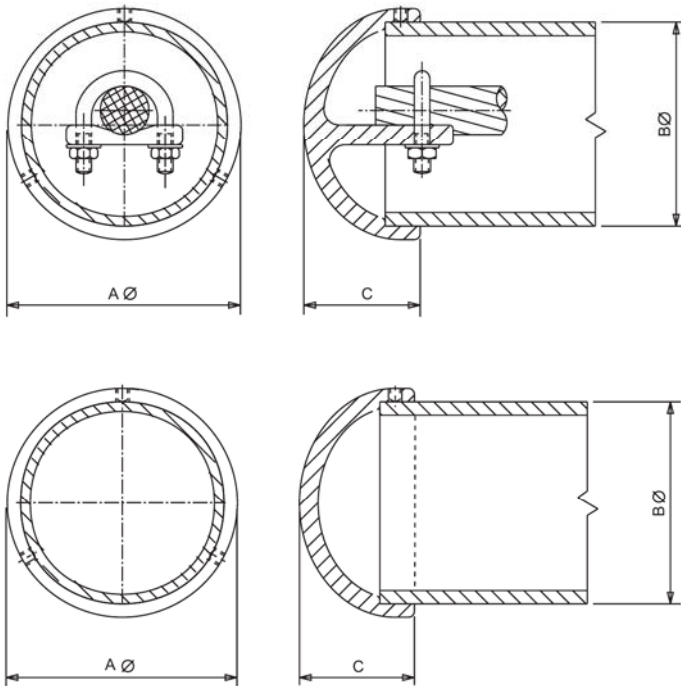

M

TUBE END CAPS
ЗАГЛУШКИ ДЛЯ ТРУБ
BOUCHONS DE TUBE

TUBE END CAP

ЗАГЛУШКИ ДЛЯ ТРУБ

AT

Referencia	mm			
Code	A∅	B∅	C	D
Шифр	A∅	B∅	C	D
AT-50	50	A INDICAR ∅ TUBO INTERIOR	47	32
AT-60	60		50	32
AT-70	70		65	43
AT-80	80		70	45
AT-90	90		70	50
AT-100	100		88	55
AT-114	114		95	55
AT-120	120		100	60
AT-150	150		120	70
AT-168	168		125	70

CROWN TUBE END CAP

ВЫПУКЛЫЕ ЗАГЛУШКИ

ATC

Referencia	mm		
Code	A∅	B∅	C
Шифр	A∅	B∅	C
ATC-80	100	80	60
ATC-100	120	100	65
ATC-120	145	120	70
ATC-150	180	150	80
ATC-200	230	200	100
ATC-250	290	250	125

TUBE END CAP WITH INNER CABLE

ЗАГЛУШКИ ДЛЯ ТРУБ С ВНУТРЕННИМ ПРОВОДОМ

ATPG

Referencia	mm		
Code	A Ø	B Ø	C
Шифр	A Ø	B Ø	C
ATPG-80	80	A INDICAR Ø TUBO INTERIOR	42
ATPG-100	100		45
ATPG-120	120		55
ATPG-150	150		55
ATPG-200	200		45
ATPG-250	250		65

TUBE END CAP WITHOUT CABLE

ЗАГЛУШКИ ДЛЯ ТРУБ БЕЗ ВНУТРЕННЕГО ПРОВОДА

ATP

Referencia	mm		
Code	A Ø	B Ø	C
Шифр	A Ø	B Ø	C
ATP-80	80	A INDICAR Ø TUBO INTERIOR	42
ATP-100	100		45
ATP-120	120		55
ATP-150	150		55
ATP-200	200		45
ATP-250	250		65