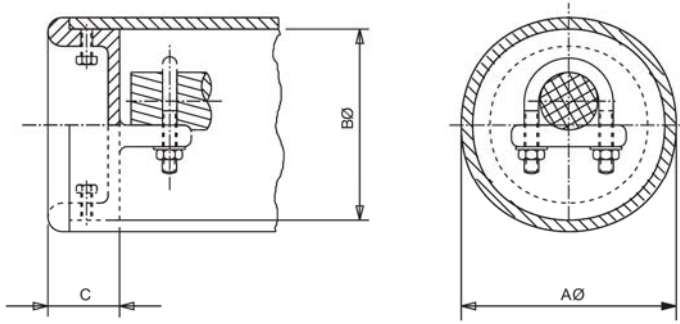

M

TUBE END CAPS
ЗАГЛУШКИ ДЛЯ ТРУБ
BOUCHONS DE TUBE

TUBE END CAP

ЗАГЛУШКИ ДЛЯ ТРУБ

AT

Referencia	mm			
Code	A∅	B∅	C	D
Шифр	A∅	B∅	C	D
AT-50	50	A INDICAR ∅ TUBO INTERIOR	47	32
AT-60	60		50	32
AT-70	70		65	43
AT-80	80		70	45
AT-90	90		70	50
AT-100	100		88	55
AT-114	114		95	55
AT-120	120		100	60
AT-150	150		120	70
AT-168	168		125	70

CROWN TUBE END CAP

ВЫПУКЛЫЕ ЗАГЛУШКИ

ATC

Referencia	mm		
Code	A∅	B∅	C
Шифр	A∅	B∅	C
ATC-80	100	80	60
ATC-100	120	100	65
ATC-120	145	120	70
ATC-150	180	150	80
ATC-200	230	200	100
ATC-250	290	250	125

TUBE END CAP WITH INNER CABLE

ЗАГЛУШКИ ДЛЯ ТРУБ С ВНУТРЕННИМ ПРОВОДОМ

ATPG

Referencia	mm		
Code	A Ø	B Ø	C
Шифр	A Ø	B Ø	C
ATPG-80	80	A INDICAR Ø TUBO INTERIOR	42
ATPG-100	100		45
ATPG-120	120		55
ATPG-150	150		55
ATPG-200	200		45
ATPG-250	250		65

TUBE END CAP WITHOUT CABLE

ЗАГЛУШКИ ДЛЯ ТРУБ БЕЗ ВНУТРЕННЕГО ПРОВОДА

ATP

Referencia	mm		
Code	A Ø	B Ø	C
Шифр	A Ø	B Ø	C
ATP-80	80	A INDICAR Ø TUBO INTERIOR	42
ATP-100	100		45
ATP-120	120		55
ATP-150	150		55
ATP-200	200		45
ATP-250	250		65