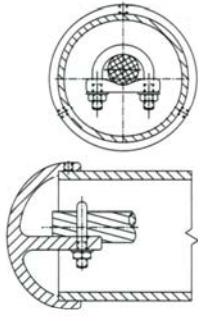

AT

Pag. M1

ATC

Pag. M1

ATPG

Pag. M2

ATP

Pag. M2

M

TUBE END CAPS
ЗАГЛУШКИ ДЛЯ ТРУБ
BOUCHONS DE TUBE

TUBE END CAP

ЗАГЛУШКИ ДЛЯ ТРУБ

AT

Referencia	mm			
Code	A∅	B∅	C	D
Шифр	A∅	B∅	C	D
AT-50	50	A INDICAR ∅ TUBO INTERIOR	47	32
AT-60	60		50	32
AT-70	70		65	43
AT-80	80		70	45
AT-90	90		70	50
AT-100	100		88	55
AT-114	114		95	55
AT-120	120		100	60
AT-150	150		120	70
AT-168	168		125	70

CROWN TUBE END CAP

ВЫПУКЛЫЕ ЗАГЛУШКИ

ATC

Referencia	mm		
Code	A∅	B∅	C
Шифр	A∅	B∅	C
ATC-80	100	80	60
ATC-100	120	100	65
ATC-120	145	120	70
ATC-150	180	150	80
ATC-200	230	200	100
ATC-250	290	250	125

TUBE END CAP WITH INNER CABLE

TUBE END CAP WITHOUT CABLE

ЗАГЛУШКИ ДЛЯ ТРУБ БЕЗ ВНУТРЕННЕГО ПРОВОДА

ATP

Referencia	mm		
Code	A Ø	B Ø	C
Шифр	A Ø	B Ø	C
ATP-80	80	A INDICAR Ø TUBO INTERIOR	42
ATP-100	100		45
ATP-120	120		55
ATP-150	150		55
ATP-200	200		45
ATP-250	250		65