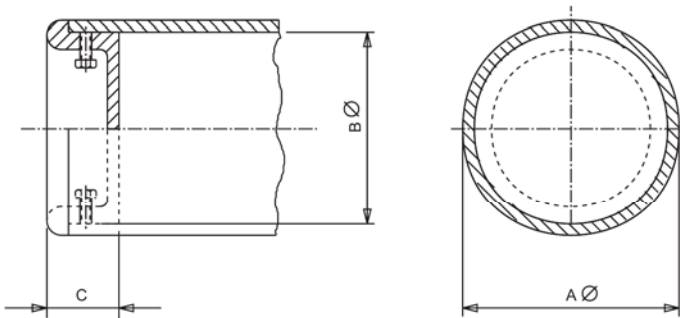

CROWN TUBE END CAP

ВЫПУКЛЫЕ ЗАГЛУШКИ

ATC

Referencia	mm		
Code	A∅	B∅	C
Шифр	A∅	B∅	C
ATC-80	100	80	60
ATC-100	120	100	65
ATC-120	145	120	70
ATC-150	180	150	80
ATC-200	230	200	100
ATC-250	290	250	125

TUBE END CAP WITH INNER CABLE

ЗАГЛУШКИ ДЛЯ ТРУБ С ВНУТРЕННИМ ПРОВОДОМ

ATPG

Referencia	mm		
Code	A Ø	B Ø	C
Шифр	A Ø	B Ø	C
ATPG-80	80	A INDICAR Ø TUBO INTERIOR	42
ATPG-100	100		45
ATPG-120	120		55
ATPG-150	150		55
ATPG-200	200		45
ATPG-250	250		65

TUBE END CAP WITHOUT CABLE

ЗАГЛУШКИ ДЛЯ ТРУБ БЕЗ ВНУТРЕННЕГО ПРОВОДА

ATP

Referencia	mm		
Code	A Ø	B Ø	C
Шифр	A Ø	B Ø	C
ATP-80	80	A INDICAR Ø TUBO INTERIOR	42
ATP-100	100		45
ATP-120	120		55
ATP-150	150		55
ATP-200	200		45
ATP-250	250		65