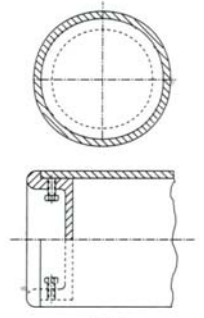

AT

Pag. M1

ATC

Pag. M1

ATPG

Pag. M2

ATP

Pag. M2

M

TUBE END CAPS
ЗАГЛУШКИ ДЛЯ ТРУБ
BOUCHONS DE TUBE

TUBE END CAP

ЗАГЛУШКИ ДЛЯ ТРУБ

AT

Referencia	mm			
Code	A∅	B∅	C	D
Шифр	A∅	B∅	C	D
AT-50	50	A INDICAR ∅ TUBO INTERIOR	47	32
AT-60	60		50	32
AT-70	70		65	43
AT-80	80		70	45
AT-90	90		70	50
AT-100	100		88	55
AT-114	114		95	55
AT-120	120		100	60
AT-150	150		120	70
AT-168	168		125	70

CROWN TUBE END CAP

ВЫПУКЛЫЕ ЗАГЛУШКИ

ATC

Referencia	mm		
Code	A∅	B∅	C
Шифр	A∅	B∅	C
ATC-80	100	80	60
ATC-100	120	100	65
ATC-120	145	120	70
ATC-150	180	150	80
ATC-200	230	200	100
ATC-250	290	250	125

TUBE END CAP WITH INNER CABLE

TUBE END CAP WITHOUT CABLE

ЗАГЛУШКИ ДЛЯ ТРУБ БЕЗ ВНУТРЕННЕГО ПРОВОДА

ATP

Referencia	mm		
Code	A Ø	B Ø	C
Шифр	A Ø	B Ø	C
ATP-80	80	A INDICAR Ø TUBO INTERIOR	42
ATP-100	100		45
ATP-120	120		55
ATP-150	150		55
ATP-200	200		45
ATP-250	250		65