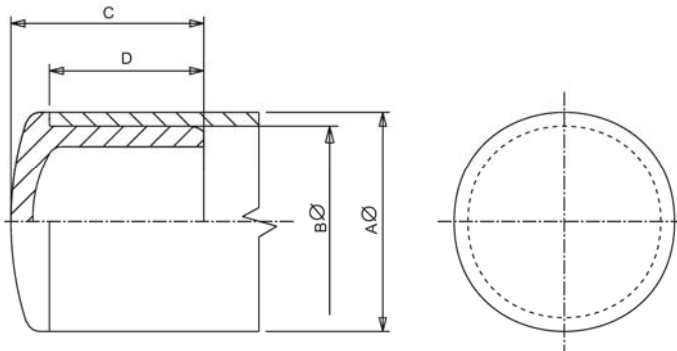

M

TUBE END CAPS
ЗАГЛУШКИ ДЛЯ ТРУБ
BOUCHONS DE TUBE

TUBE END CAP

ЗАГЛУШКИ ДЛЯ ТРУБ

AT

Referencia	mm			
Code	A∅	B∅	C	D
Шифр	A∅	B∅	C	D
AT-50	50	A INDICAR ∅ TUBO INTERIOR	47	32
AT-60	60		50	32
AT-70	70		65	43
AT-80	80		70	45
AT-90	90		70	50
AT-100	100		88	55
AT-114	114		95	55
AT-120	120		100	60
AT-150	150		120	70
AT-168	168		125	70

CROWN TUBE END CAP

ВЫПУКЛЫЕ ЗАГЛУШКИ

ATC

Referencia	mm		
Code	A∅	B∅	C
Шифр	A∅	B∅	C
ATC-80	100	80	60
ATC-100	120	100	65
ATC-120	145	120	70
ATC-150	180	150	80
ATC-200	230	200	100
ATC-250	290	250	125

TUBE END CAP WITH INNER CABLE